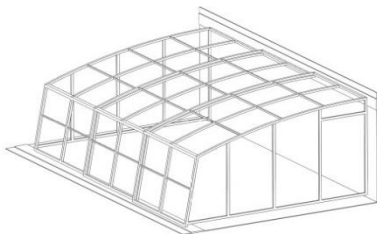

WAVE

- podchází obloukové zastřešení
- vysoké zastřešení pro pohodlný pohyb u bazénu

Cena základního provedení bez montáže a DPH

Počet segmentů	2		3		4		5		6		7			
Délka zastřešení	4 336 mm		6 446 mm		8 556 mm		10 666 mm		12 776 mm		14 886 mm			
Šířka kolejí	164 mm		234 mm		305 mm		375 mm		446 mm		517 mm			
	Šířka zastřešení mezi koleji		Cena v Kč		výška		Cena v Kč		výška		Cena v Kč		výška	
3,1m - 3,25 m	88 988	1,95	122 889	2,02	158 656	2,09	197 060	2,16	236 790	2,23	277 161	2,26		
do 3,5 m	91 760	1,95	126 451	2,02	163 027	2,09	202 914	2,16	243 479	2,23	283 969	2,26		
do 3,75 m	96 334	1,95	133 943	2,02	172 278	2,09	213 258	2,16	256 229	2,23	298 437	2,26		
do 4 m	100 909	1,95	141 434	2,02	181 529	2,09	223 602	2,16	268 979	2,23	312 905	2,26		
do 4,25 m	114 141	1,95	157 455	2,02	204 155	2,09	251 661	2,16	301 555	2,23	350 740	2,26		
do 4,5 m	118 032	1,95	163 925	2,02	210 795	2,09	260 309	2,16	311 368	2,23	362 089	2,26		
do 4,75 m	121 922	1,95	170 355	2,02	217 456	2,09	268 937	2,16	321 381	2,23				
do 5 m	127 032	1,95	174 074	2,02	223 211	2,09	274 414	2,16						

TERRACE

- podchází zastřešení s jednou kolejničí na svislé zdi
- vysoké zastřešení pro pohodlný pohyb u bazénu

Cena základního provedení bez montáže a DPH