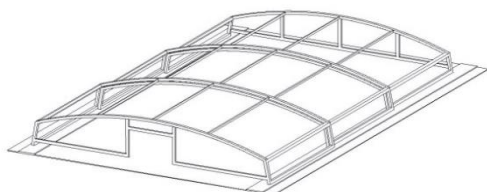

DREAM

- obloukové zastřešení se dvěma rovnými stranami
- velmi nízké zastřešení, které nebrání výhledu