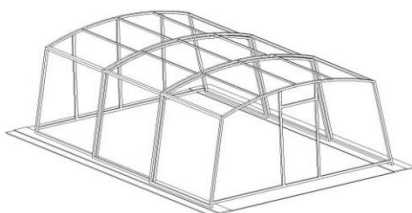

HARMONY

- podchozí obloukové zastřešení s jednou stranou rovnou
- vysoké zastřešení pro pohodlný pohyb u bazénu

Cena základního provedení bez montáže a DPH

Počet segmentů	2		3		4		5		6		7		
Délka zastřešení	4 336 mm		6 446 mm		8 556 mm		10 666 mm		12 776 mm		14 886 mm		
Šířka kolejí	u šikmíny - 164 mm		u šikmíny - 234 mm		u šikmíny - 305 mm		u šikmíny - 376 mm		u šikmíny - 446 mm		u šikmíny - 517 mm		
	u oblouku max 177 mm		u oblouku max 260 mm		u oblouku max 344 mm		u oblouku max 427 mm		u oblouku max 508 mm		u oblouku max 595 mm		
Šířka zastřešení mezi koleji	Cena v Kč	výška	Cena v Kč	výška	Cena v Kč	výška	Cena v Kč	výška	Cena v Kč	výška	Cena v Kč	výška	
	do 3 m	108 923	2,10	145 123	2,12	182 707	2,14	221 323	2,15	261 720	2,17	305 240	2,19
do 3,25 m	115 908	2,11	154 899	2,13	195 272	2,15	236 857	2,16	280 154	2,18	326 615	2,20	
do 3,5 m	122 893	2,12	164 675	2,14	207 837	2,16	252 391	2,17	298 588	2,19	347 989	2,21	
do 3,75 m	130 075	2,13	173 948	2,15	219 224	2,17	265 811	2,18	314 271	2,20	365 893	2,22	
do 4 m	137 256	2,14	183 221	2,16	230 611	2,18	279 232	2,19	329 955	2,21	383 797	2,23	
do 4,25 m	141 469	2,16	188 627	2,18	237 265	2,20	287 115	2,21	339 035	2,23	394 131	2,25	
do 4,5 m	145 682	2,17	194 033	2,19	243 919	2,21	294 998	2,22	348 116	2,24	404 464	2,26	
do 4,75 m	155 784	2,18	207 506	2,20	260 789	2,22	315 304	2,23	371 907	2,25	431 773	2,27	
do 5 m	165 885	2,20	220 979	2,22	277 658	2,24	335 610	2,25	395 698	2,27	459 081	2,29	
do 5,25 m	172 474	2,21	229 821	2,23	288 764	2,25	349 013	2,26	411 356	2,28	477 086	2,30	
do 5,5 m	179 062	2,23	238 664	2,25	299 871	2,27	362 417	2,28	427 013	2,30	495 091	2,32	
do 5,75 m	195 932	2,24	262 008	2,26	329 753	2,28	398 839	2,30	470 162	2,32	544 892	2,34	
do 6 m	212 802	2,26	285 352	2,28	359 635	2,29	435 261	2,31	513 311	2,33	594 693	2,35	

STAR

- podchozí obloukové zastřešení se dvěma rovnými stranami
- vysoké zastřešení, které vytváří prostor pro pohodlný pohyb u bazénu

Cena základního provedení bez montáže a DPH