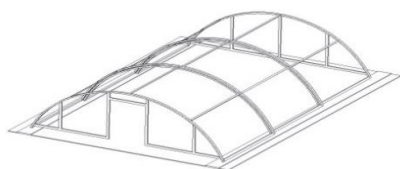

Tel.: 603 450 591
603 418 602
Email: jama@jama.cz
Web: www.jama.cz

ZASTŘEŠENÍ BAZÉNŮ

CENÍK 2025

JAMA CZ s.r.o., DRACHKOV 86, STRAKONICE 386 01

• **DOPRAVA zastřešení do 100 km ZDARMA!** (doprava je počítána z Českých Budějovic)

Informace k rozměrům v ceníku:

ŠÍŘKA - je uvedena jako vnitřní šířka zastřešení, tj. vnitřní nejužší vzdálenost mezi kolejemi. Každé zastřešení se vyrábí v přesně požadované šířce (po 1cm), a to bez příplatku.

DÉLKA - je celková vnější délka zastřešení včetně čel. Pro daný počet segmentů je možné celkovou délku zastřešení zkrátit i prodloužit. Změna délky zastřešení je za příplatek - viz níže.

VÝŠKA - v ceníku je uvedena maximální výška zastřešení, tj. nejvyšší bod největšího segmentu.

Výrobce se přizpůsobí Vaším požadavkům dle možností výroby a dle statických vlastností. Na všechny druhy zastřešení se vztahují omezení pro horské a podhorské oblasti (konzultujte s dodavatelem).

• **SNÍŽENÁ SAZBA DPH:** Pokud bude zastřešení instalováno u rodinného domu pro tzv. sociální bydlení (celk. podlahová plocha všech místností a prostor v domě do 350m²), pak Vám umožníme využít fakturace se sazbou **DPH 12%** !

• **ZAMĚŘENÍ V MÍSTĚ INSTALACE ZDARMA**

V základním provedení u všech typů nabízíme:

- nosnou konstrukci z hliníkových eloxovaných profilů
- prosklívací materiál - transparentní dutinkové polykarbonátové desky
- přední i zadní čelo odnímatelné s výplní z dutinkového polykarbonátu
- kolejnice z eloxovaných hliníkových profilů v provedení standard v délce zastřešení pro jednosměrné odsouvání segmentů
- nerezová kuličková ložiska v pojezdových kolech
- spojovací materiál z nerezové oceli
- čela zdvižená o 80 mm nad povrch

Ceník platný od 1.1.2025

změna cen vyhrazena

PRACTIC