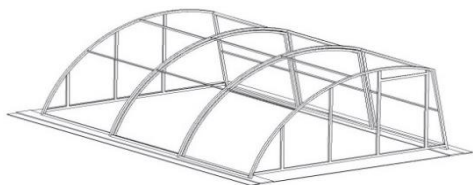

HARMONY

- podchozí obloukové zastřešení s jednou stranou rovnou
- vysoké zastřešení pro pohodlný pohyb u bazénu