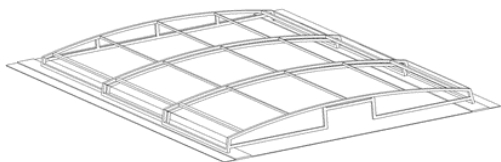

FLASH

- elegantní obloukové zastřešení
- velmi nízké zastřešení, které nebrání výhledu