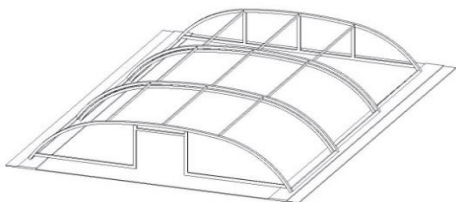

Ceník platný od 1.1.2025

změna cen vyhrazena

PRACTIC

- obloukové zastřešení
- nejoblíbenější typ zastřešení
- lze vyrobit i ve vysokém provedení

Cena základního provedení bez montáže a DPH

Počet segmentů	2		3		4		5		6		7	
Délka zastřešení	4 336 mm		6 446 mm		8 556 mm		10 666 mm		12 776 mm		14 886 mm	
Šířka kolejí	173 mm		253 mm		333 mm		413 mm		493 mm		574 mm	
Šířka zastřešení mezi kolejemi	Cena v Kč	výška	Cena v Kč	výška	Cena v Kč	výška	Cena v Kč	výška	Cena v Kč	výška	Cena v Kč	výška
	do 3 m	60 461	0,91	84 067	0,96	118 839	1,01	148 254	1,06	179 550	1,11	212 648
do 3,25 m	63 496	0,98	88 016	1,03	122 330	1,08	152 373	1,13	184 166	1,18	217 770	1,23
do 3,5 m	66 532	1,05	91 965	1,10	126 931	1,15	157 877	1,20	190 459	1,25	224 879	1,30
do 3,75 m	72 106	1,12	99 702	1,17	131 130	1,22	162 726	1,27	195 997	1,32	230 901	1,37
do 4 m	76 766	1,19	106 113	1,24	137 069	1,29	169 747	1,34	204 162	1,39	240 035	1,44
do 4,25 m	78 944	1,26	108 822	1,31	140 340	1,36	173 518	1,41	208 335	1,46	246 388	1,51
do 4,5 m	81 853	1,33	112 543	1,38	144 917	1,43	178 905	1,48	214 452	1,53	255 027	1,58
do 4,75 m	87 470	1,40	119 552	1,45	155 692	1,50	188 648	1,55	225 607	1,60	265 889	1,65
do 5 m	93 087	1,47	126 561	1,52	166 467	1,57	198 391	1,62	236 762	1,67	276 751	1,72
do 5,25 m	97 395	1,54	132 255	1,59	171 111	1,64	206 824	1,69	246 599	1,74	287 925	1,79
do 5,5 m	101 702	1,61	137 949	1,66	175 755	1,71	215 257	1,76	256 437	1,81	299 099	1,86