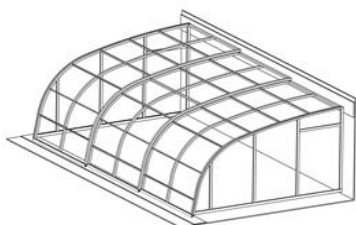

Počet segmentů	2		3		4		5		6		7		
Délka zastřešení	4 336 mm		6 446 mm		8 556 mm		10 666 mm		12 776 mm		14 886 mm		
Šířka kolejí	na zemi max 177 mm		na zemi max 260 mm		na zemi max 344 mm		na zemi max 428 mm		na zemi max 511 mm		na zemi max 594 mm		
	na zdi 130 mm		na zdi 195 mm		na zdi 260 mm		na zdi 325 mm		na zdi 390 mm		na zdi 455 mm		
Šířka zastřešení mezi kolejkami	Cena v Kč	min. výška	Cena v Kč	min. výška	Cena v Kč	min. výška	Cena v Kč	min. výška	Cena v Kč	min. výška	Cena v Kč	min. výška	
	do 3 m	69 072	1,50	97 114	1,57	126 996	1,63	158 996	1,70	193 071	1,76	229 094	1,83
do 3,25 m	75 146	1,60	105 716	1,67	138 451	1,73	173 260	1,80	210 230	1,86	249 216	1,93	
do 3,5 m	83 225	1,73	116 676	1,80	152 285	1,86	190 012	1,93	229 885	1,99	271 763	2,06	
do 3,75 m	87 724	1,85	122 173	1,92	158 810	1,98	197 532	2,05	238 391	2,11	281 790	2,18	
do 4 m	92 223	1,98	127 669	2,05	165 334	2,11	205 052	2,18	246 897	2,24	291 816	2,31	
do 4,25 m	96 335	2,08	133 213	2,15	174 300	2,21	211 357	2,28	256 734	2,34	302 590	2,41	
do 4,5 m	100 447	2,20	138 757	2,27	183 266	2,33	221 818	2,40	266 570	2,46	313 364	2,53	
do 4,75 m	107 240	2,30	148 421	2,37	193 850	2,43	237 395	2,50	285 165	2,56	335 053	2,63	
do 5 m	114 032	2,43	158 086	2,50	204 434	2,56	252 973	2,63	303 759	2,69	356 743	2,76	
do 5,25 m	121 767	2,55	168 465	2,62	217 480	2,68	268 728	2,75	322 272	2,81	378 019	2,88	
do 5,5 m	129 503	2,68	178 845	2,75	230 525	2,81	284 482	2,88	340 785	2,94	399 296	3,01	
do 5,75 m	154 793	2,78	215 751	2,85	279 344	2,91	345 413	2,98	414 041	3,04	485 173	3,11	
do 6 m	161 484	2,90	225 085	2,97	291 329	3,03	360 096	3,10	431 511	3,16	505 422	3,23