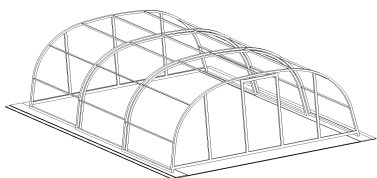

WAVE

- podchází obloukové zastřešení
- vysoké zastřešení pro pohodlný pohyb u bazénu

Cena základního provedení bez montáže a DPH

Počet segmentů	2		3		4		5		6		7			
Délka zastřešení	4 336 mm		6 446 mm		8 556 mm		10 666 mm		12 776 mm		14 886 mm			
Šířka kolejí	164 mm		234 mm		305 mm		375 mm		446 mm		517 mm			
	Šířka zastřešení mezi koleji		Cena v Kč		výška		Cena v Kč		výška		Cena v Kč		výška	
3,1m - 3,25 m	88 988	1,95	122 889	2,02	158 656	2,09	197 060	2,16	236 790	2,23	277 161	2,26		
do 3,5 m	91 760	1,95	126 451	2,02	163 027	2,09	202 914	2,16	243 479	2,23	283 969	2,26		
do 3,75 m	96 334	1,95	133 943	2,02	172 278	2,09	213 258	2,16	256 229	2,23	298 437	2,26		
do 4 m	100 909	1,95	141 434	2,02	181 529	2,09	223 602	2,16	268 979	2,23	312 905	2,26		
do 4,25 m	114 141	1,95	157 455	2,02	204 155	2,09	251 661	2,16	301 555	2,23	350 740	2,26		
do 4,5 m	118 032	1,95	163 925	2,02	210 795	2,09	260 309	2,16	311 368	2,23	362 089	2,26		
do 4,75 m	121 922	1,95	170 355	2,02	217 456	2,09	268 937	2,16	321 381	2,23				
do 5 m	127 032	1,95	174 074	2,02	223 211	2,09	274 414	2,16						

TERRACE

- podchází zastřešení s jednou kolejničí na svislé zdi
- vysoké zastřešení pro pohodlný pohyb u bazénu

Cena základního provedení bez montáže a DPH