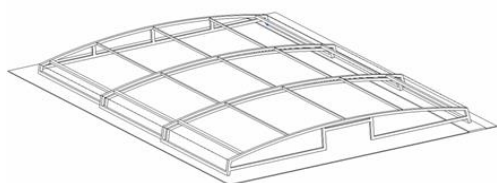

FLASH

- elegantní obloukové zastřešení
- velmi nízké zastřešení, které nebrání výhledu

Cena základního provedení bez montáže a DPH

Počet segmentů	2		3		4		5		6		7	
Délka zastřešení	4 336 mm		6 446 mm		8 556 mm		10 666 mm		12 776 mm		14 886 mm	
Šířka kolejí	164 mm		234 mm		305 mm		375 mm		446 mm		517 mm	
Šířka zastřešení mezi koleji	Cena v Kč	výška	Cena v Kč	výška	Cena v Kč	výška	Cena v Kč	výška	Cena v Kč	výška	Cena v Kč	výška
	do 3 m	70 201	0,40	102 137	0,47	135 238	0,54	170 816	0,61	206 304	0,68	246 671
do 3,25 m	72 919	0,43	105 790	0,50	139 834	0,57	176 382	0,64	212 686	0,71	254 061	0,78
do 3,5 m	75 636	0,45	109 443	0,52	144 431	0,59	181 948	0,66	219 069	0,73	261 450	0,80
do 3,75 m	80 146	0,48	115 177	0,55	151 775	0,62	190 660	0,69	229 043	0,76	272 858	0,83
do 4 m	84 655	0,51	120 912	0,58	159 119	0,65	199 371	0,72	239 017	0,79	284 265	0,86
do 4,25 m	91 085	0,54	131 437	0,61	172 534	0,68	215 756	0,75	261 158	0,82	306 631	0,89
do 4,5 m	94 298	0,57	135 839	0,64	178 010	0,71	222 313	0,78	268 777	0,85	315 297	0,92
do 4,75 m	97 511	0,61	140 241	0,68	183 487	0,75	228 870	0,82	276 397	0,89	323 963	0,96
do 5 m	100 897	0,65	144 769	0,72	189 109	0,79	235 601	0,86	284 274	0,93	332 895	1,00