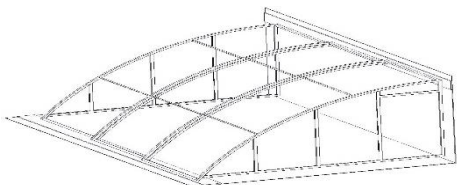

WAVE

- podchází obloukové zastřešení
- vysoké zastřešení pro pohodlný pohyb u bazénu

Cena základního provedení bez montáže a DPH

Počet segmentů	2		3		4		5		6		7			
Délka zastřešení	4 336 mm		6 446 mm		8 556 mm		10 666 mm		12 776 mm		14 886 mm			
Šířka kolejí	164 mm		234 mm		305 mm		375 mm		446 mm		517 mm			
	Šířka zastřešení mezi koleji		Cena v Kč		výška		Cena v Kč		výška		Cena v Kč		výška	
3,1m - 3,25 m	88 988	1,95	122 889	2,02	158 656	2,09	197 060	2,16	236 790	2,23	277 161	2,26		
do 3,5 m	91 760	1,95	126 451	2,02	163 027	2,09	202 914	2,16	243 479	2,23	283 969	2,26		
do 3,75 m	96 334	1,95	133 943	2,02	172 278	2,09	213 258	2,16	256 229	2,23	298 437	2,26		
do 4 m	100 909	1,95	141 434	2,02	181 529	2,09	223 602	2,16	268 979	2,23	312 905	2,26		
do 4,25 m	114 141	1,95	157 455	2,02	204 155	2,09	251 661	2,16	301 555	2,23	350 740	2,26		
do 4,5 m	118 032	1,95	163 925	2,02	210 795	2,09	260 309	2,16	311 368	2,23	362 089	2,26		
do 4,75 m	121 922	1,95	170 355	2,02	217 456	2,09	268 937	2,16	321 381	2,23				
do 5 m	127 032	1,95	174 074	2,02	223 211	2,09	274 414	2,16						

TERRACE

- podchází zastřešení s jednou kolejničí na svislé zdi
- vysoké zastřešení pro pohodlný pohyb u bazénu

Cena základního provedení bez montáže a DPH